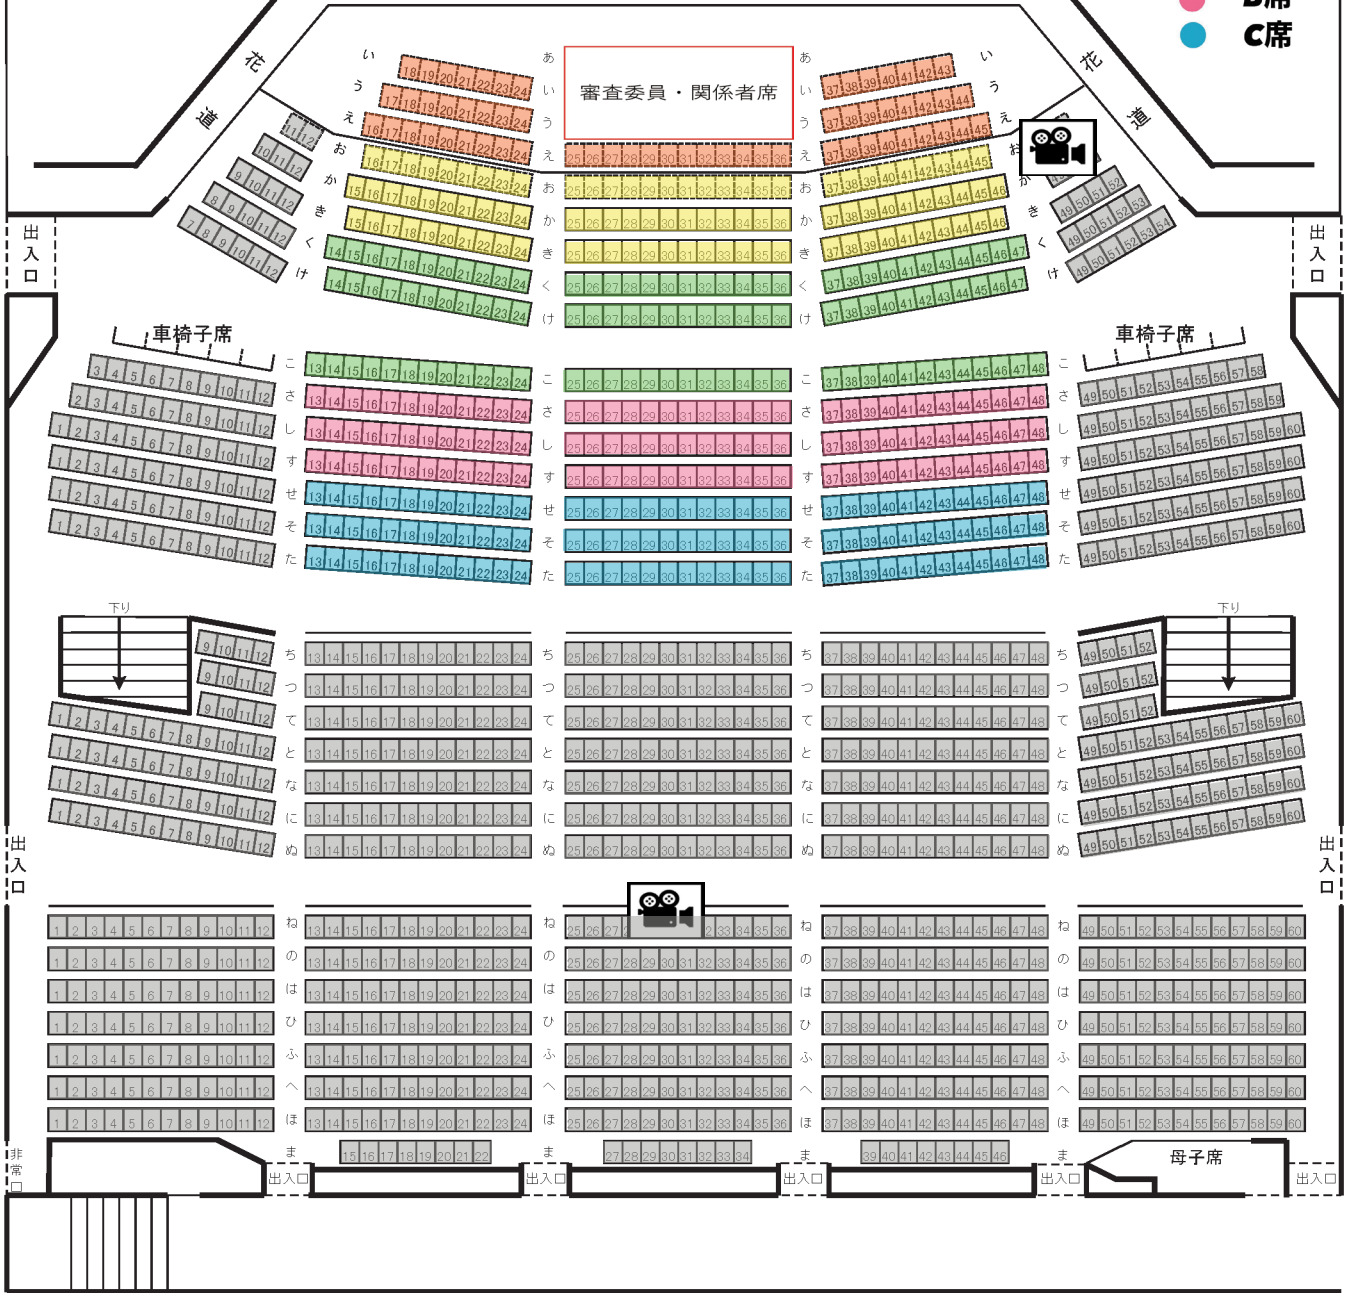

鳥栖市民文化会館ホール座席表

舞 台

- VIP席
- S席
- A席
- B席
- C席

固定席	1,374
移動席	130
車椅子席	10
母子席	4
計	1,518