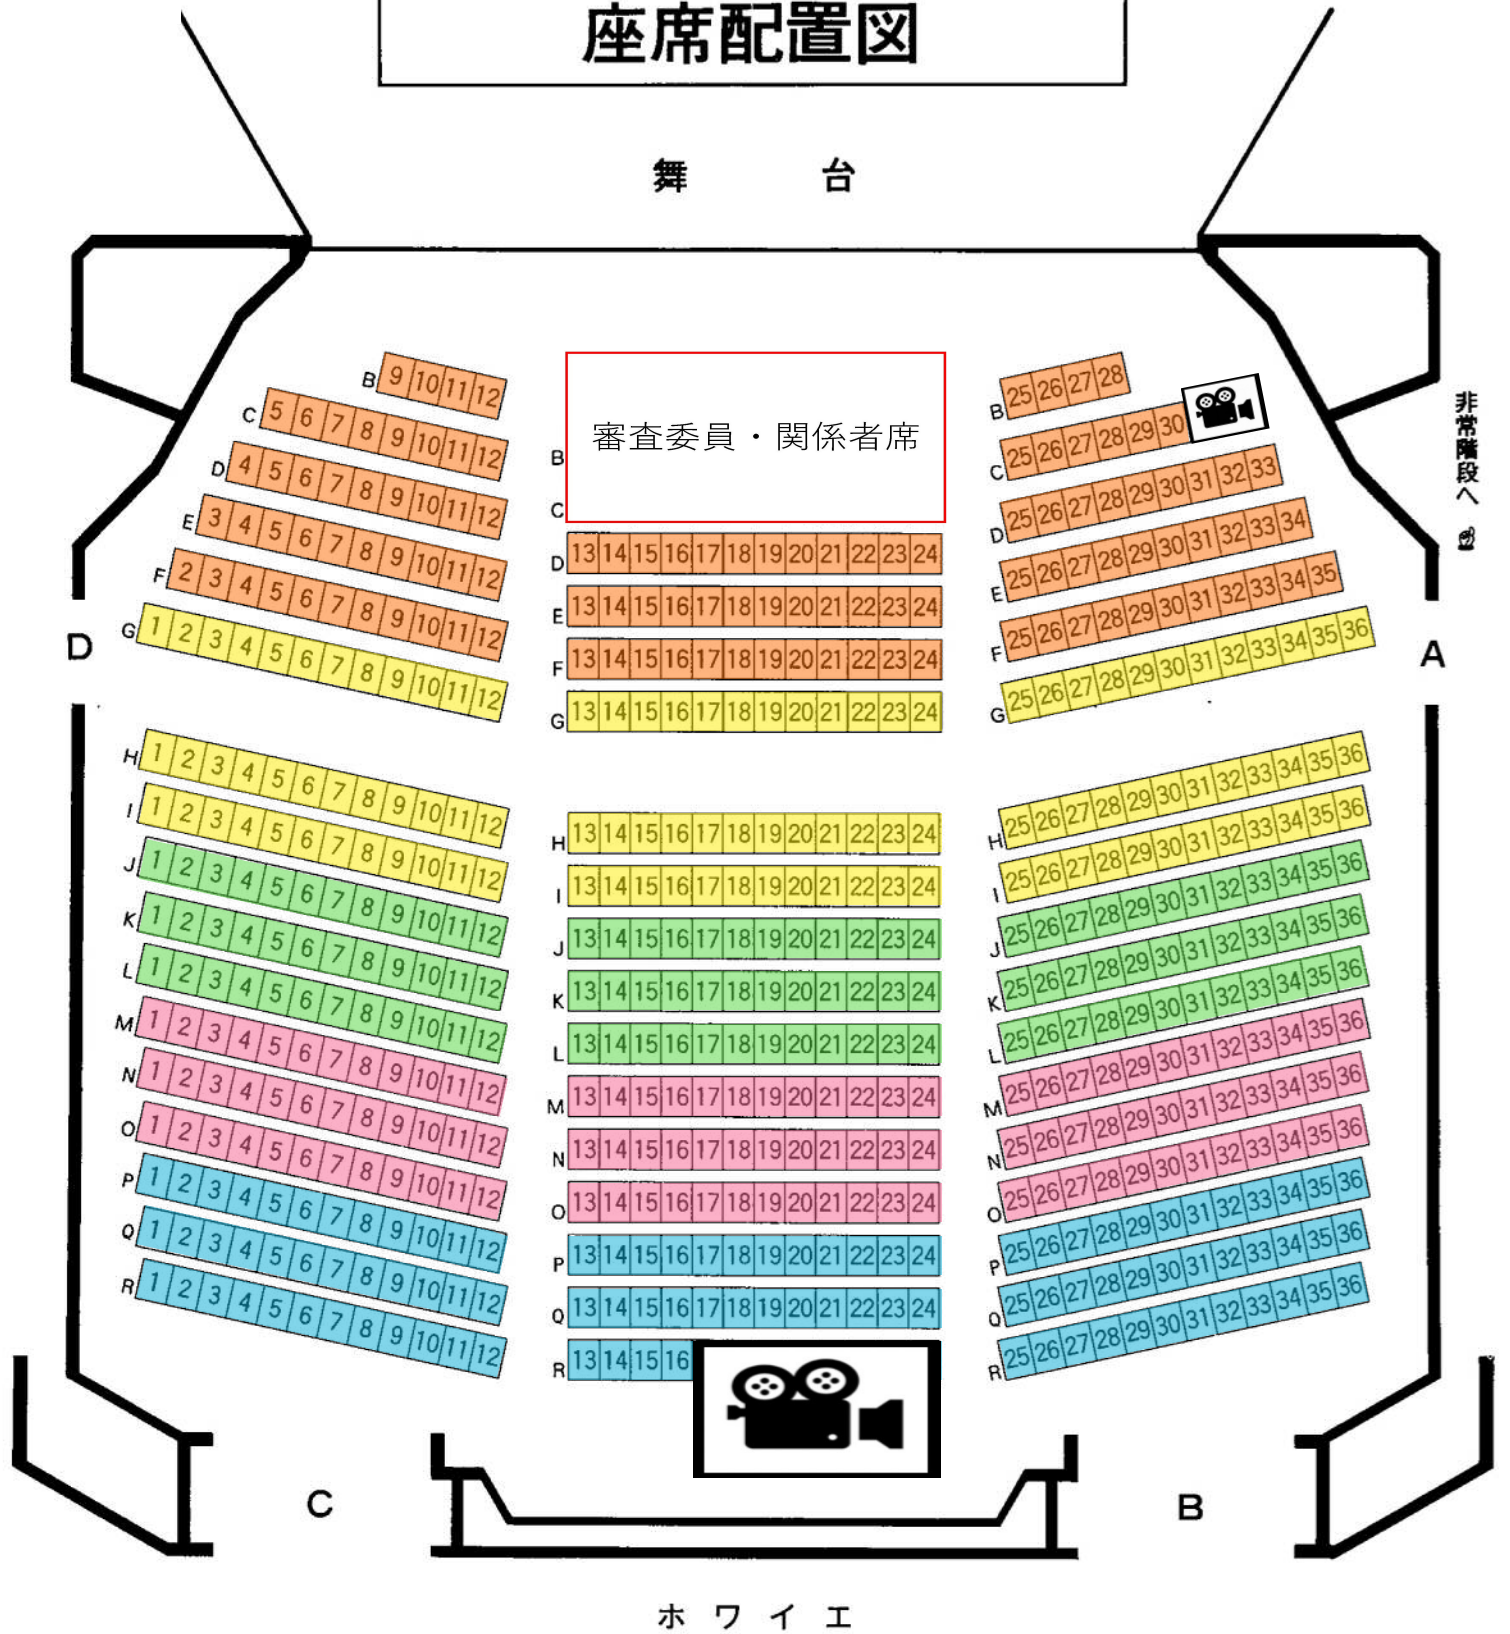

- VIP席
- S席
- A席
- B席
- C席

# 3階 稻盛ホール 座席配置図

☞ エレベーター・エスカレーター  
・非常階段へ

非常階段へ ☞

	固定席	可動席	計
座席数	396	180	576

※中央最前列に A列(12席)を設置した場合 ⇒ 588