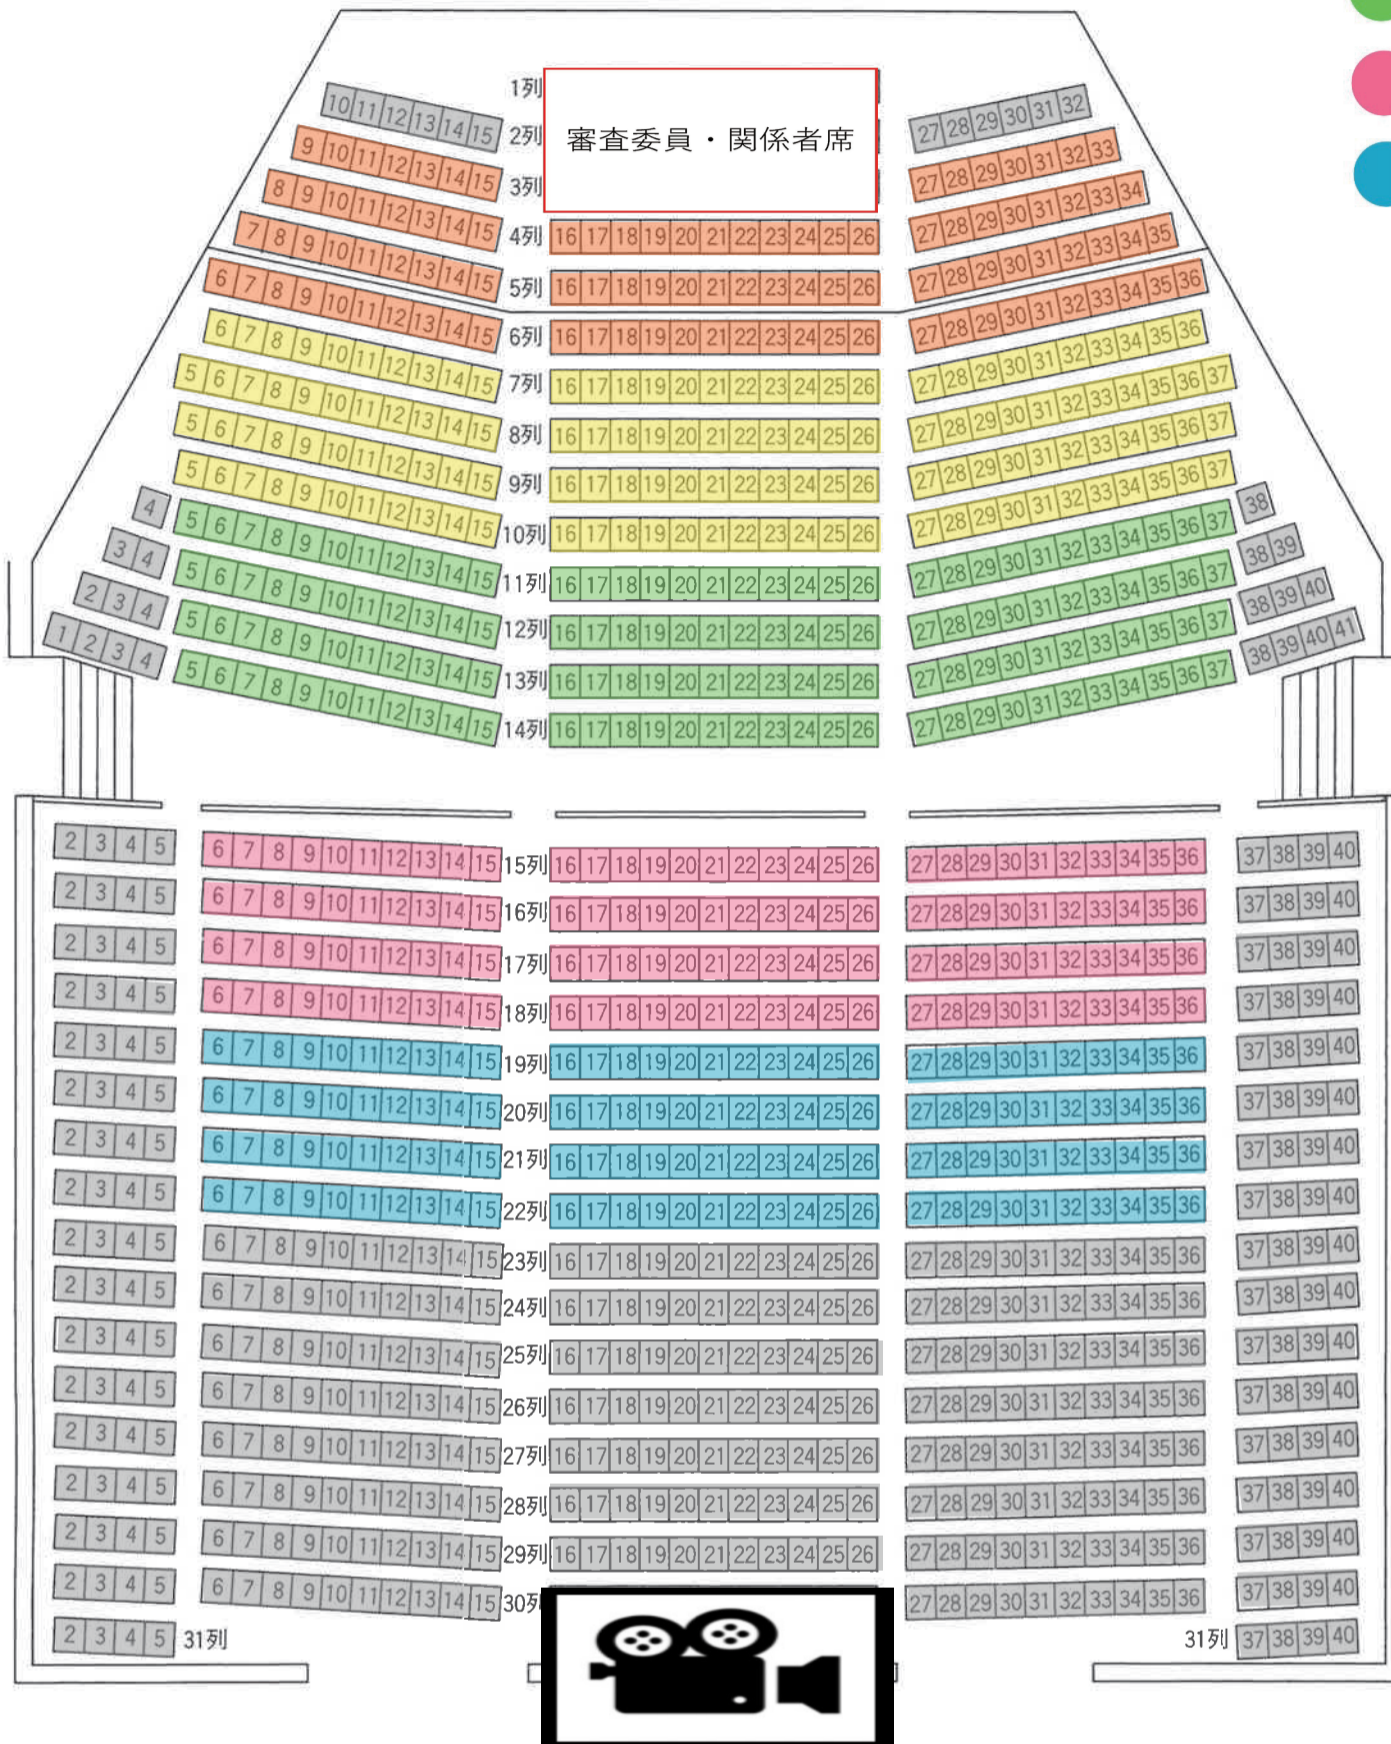

埼玉会館大ホール客席図

- **VIP席**
- **S席**
- **A席**
- **B席**
- **C席**

1階客席

通路は避難路となっておりますので、
VTR等を設置する場合は客席を御利用ください。
(この場合は「承認申請」が必要です。)

	客席数
1階	1,049
2階	266
計	1,315

*オーケストラピット115席